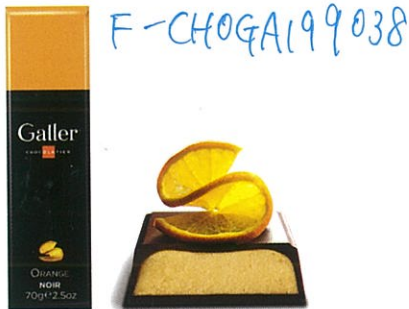

F-CHOQA199035

ミルクカフェ

コーヒー豆のカリッとした食感と豊かな風味が香るミルクチョコレート
原産国：ベルギー REF:FTV320LC
入数：20枚×6ボール
サイズ：180×90×7 内容量：80G
JANコード：5412038129311
小売価格：¥461(税抜)
賞味期限：14ヶ月

NEW

ライムミント

ダークチョコレートの苦み、ミントのフレッシュ感そしてライムの酸味が絶妙な組み合わせのダークチョコレート
原産国：ベルギー REF:FTV320MC
入数：20枚×6ボール
サイズ：180×90×7 内容量：80G
JANコード：5412038129205
小売価格：¥461(税抜)
賞味期限：14ヶ月

F-CHOQA199037

ノンシュガー・ダーク78%

天然甘味料を使用したカカオ78%の大人向けダークチョコレート
原産国：ベルギー REF:FTV320FS
入数：20枚×6ボール
サイズ：180×90×7 内容量：80G
JANコード：5412038129144
小売価格：¥461(税抜)
賞味期限：18ヶ月

Gourmet encounters

BARs バー

創業当初からあるバーは、クラシックな風味からオリジナルで個性的な風味まで、幅広い味わいが魅力的です。チョコレートと中に包まれたクリームが絶妙なバランスをとり、他にはない新感覚の風味豊かなチョコレートに仕上がっています。

ダーク・オレンジ
 ドライオレンジとオレンジクリーム入り
 ダークチョコレート
 原産国：ベルギー REF: FBV012OR
 入数：12枚×10ボール/ケース
 サイズ：125×30×15 内容量：70G
 JANコード：5412038385069
 小売価格：¥399(税抜) 賞味期限：12ヶ月

ダーク・ブラリネ
 ヘーゼルナッツブラリネ入り
 ダークチョコレート
 原産国：ベルギー REF: FBV012PF
 入数：12枚×10ボール/ケース
 サイズ：125×30×15 内容量：70G
 JANコード：5412038243017
 小売価格：¥399(税抜) 賞味期限：12ヶ月

ダーク・バニラ
 滑らかなバニラムース入り
 ダークチョコレート
 原産国：ベルギー REF: FBV012VA
 入数：12枚×10ボール/ケース
 サイズ：125×30×15 内容量：70G
 JANコード：5412038243086
 小売価格：¥399(税抜) 賞味期限：12ヶ月

ダーク・ブラリネ・ウォールナッツ
 ウォールナッツブラリネ入り
 ダークチョコレート
 原産国：ベルギー REF: FBV012NX
 入数：12枚×10ボール/ケース
 サイズ：125×30×15 内容量：70G
 JANコード：5412038243079
 小売価格：¥399(税抜) 賞味期限：12ヶ月