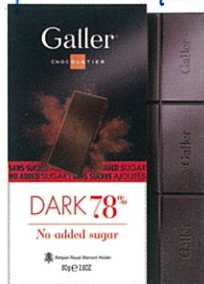

F-CHOQA199035

ミルクカフェ

コーヒー豆のカリッとした食感と豊かな風味が香るミルクチョコレート
原産国：ベルギー REF:FTV320LC
入数：20枚×6ボール
サイズ：180×90×7 内容量：80G
JANコード：5412038129311
小売価格：¥461(税抜)
賞味期限：14ヶ月

NEW

ライムミント

ダークチョコレートの苦み、ミントのフレッシュ感そしてライムの酸味が絶妙な組み合わせのダークチョコレート
原産国：ベルギー REF:FTV320MC
入数：20枚×6ボール
サイズ：180×90×7 内容量：80G
JANコード：5412038129205
小売価格：¥461(税抜)
賞味期限：14ヶ月

F-CHOQA199037

ノンシュガー・ダーク78%

天然甘味料を使用したカカオ78%の大人向けダークチョコレート
原産国：ベルギー REF:FTV320FS
入数：20枚×6ボール
サイズ：180×90×7 内容量：80G
JANコード：5412038129144
小売価格：¥461(税抜)
賞味期限：18ヶ月

Gourmet encounters

BARs バー

創業当初からあるバーは、クラシックな風味からオリジナルで個性的な風味まで、幅広い味わいが魅力的です。チョコレートと中に包まれたクリームが絶妙なバランスをとり、他にはない新感覚の風味豊かなチョコレートに仕上がっています。