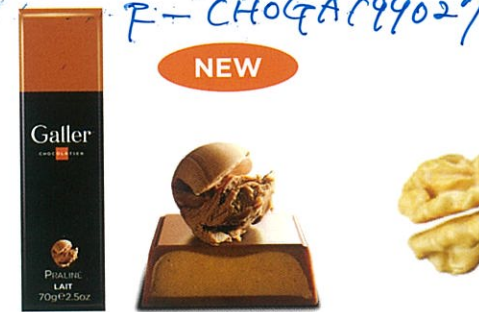

BARs バー

創業当初からあるバーは、クラシックな風味からオリジナルで個性的な風味まで、幅広い味わいが魅力的です。チョコレートと中に包まれたクリームが絶妙なバランスをとり、他にはない新感覚の風味豊かなチョコレートに仕上がっています。

ダーク・オレンジ
ドライオレンジとオレンジクリーム入り
ダークチョコレート
原産国：ベルギー REF: FBV012OR
入数：12枚×10ボール/ケース
サイズ：125×30×15 内容量：70G
JANコード：5412038385069
小売価格：¥399(税抜) 賞味期限：12ヶ月

ダーク・ブラリネ
ヘーゼルナッツブラリネ入り
ダークチョコレート
原産国：ベルギー REF: FBV012PF
入数：12枚×10ボール/ケース
サイズ：125×30×15 内容量：70G
JANコード：5412038243017
小売価格：¥399(税抜) 賞味期限：12ヶ月

ダーク・バニラ
滑らかなバニラムース入り
ダークチョコレート
原産国：ベルギー REF: FBV012VA
入数：12枚×10ボール/ケース
サイズ：125×30×15 内容量：70G
JANコード：5412038243086
小売価格：¥399(税抜) 賞味期限：12ヶ月

ダーク・ブラリネ・ウォールナッツ
ウォールナッツブラリネ入り
ダークチョコレート
原産国：ベルギー REF: FBV012NX
入数：12枚×10ボール/ケース
サイズ：125×30×15 内容量：70G
JANコード：5412038243079
小売価格：¥399(税抜) 賞味期限：12ヶ月

ミルク・バナナ
バナナクリーム入り
ミルクチョコレート
原産国：ベルギー REF: FBV012BA
入数：12枚×10ボール/ケース
サイズ：125×30×15 内容量：70G
JANコード：5412038385588
小売価格：¥399(税抜) 賞味期限：12ヶ月

ミルク・クルスティオン
クリスピーブラリネ入り
ミルクチョコレート
原産国：ベルギー REF: FBV012LC
入数：12枚×10ボール/ケース
サイズ：125×30×15 内容量：70G
JANコード：5412038385076
小売価格：¥399(税抜) 賞味期限：12ヶ月

ダーク・ビスケット
ビスケットブラリネ入り
ダークチョコレート
原産国：ベルギー REF: FBV012BT
入数：12枚×10ボール/ケース
サイズ：125×30×15 内容量：65G
JANコード：5412038845006
小売価格：¥399(税抜) 賞味期限：12ヶ月

ミルク・ブラリネ
ヘーゼルナッツブラリネ入り
ミルクチョコレート
原産国：ベルギー REF: FBV012PL
入数：12枚×10ボール/ケース
サイズ：125×30×15 内容量：70G
JANコード：5412038242010
小売価格：¥399(税抜) 賞味期限：12ヶ月