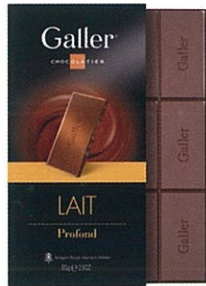

プレミアムバーチョコレートと卵型
チョコレートでベルギーNo.1ブランド

ココア・ホライズン財団をサポート

2014年よりBRC 認証(食品安全規格)

Made in
Belgium,
OF COURSE!

TABLETS タブレット

本物のショコラティエが創り出すダークチョコレートからミルクチョコレート、そしてガレーのオリジナルレシピが作り出す絶妙なフレーバーの組み合わせも楽しめます。

F-CHOQA199029

ミルク

ほんのりキャラメル風味の滑らかな口どけのミルクチョコレート
原産国：ベルギー REF:FTV320LP
入数：20枚×6ボール
サイズ：180×90×7 内容量：80G
JANコード：5412038129120
小売価格：¥461(税抜)
賞味期限：14ヶ月

F-CHOQA199031

ミルクアーモンド

ローストアーモンドが香ばしいミルクチョコレート
原産国：ベルギー REF:FTV320LA
入数：20枚×6ボール
サイズ：180×90×7 内容量：80G
JANコード：5412038129137
小売価格：¥461(税抜)
賞味期限：14ヶ月