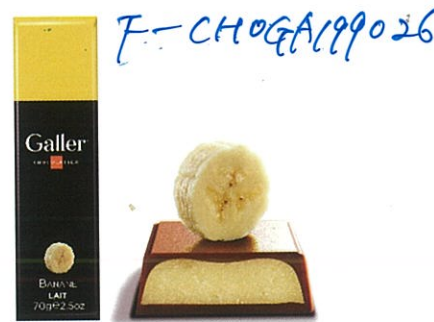

ミルク・バナナ
バナナクリーム入り
ミルクチョコレート
原産国：ベルギー REF: FBV012BA
入数：12枚×10ボール/ケース
サイズ：125×30×15 内容量：70G
JANコード：5412038385588
小売価格：¥399(税抜) 賞味期限：12ヶ月