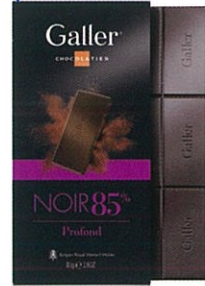

ミルク

ほんのりキャラメル風味の滑らかな口どけのミルクチョコレート
原産国：ベルギー REF:FTV320LP
入数：20枚×6ボール
サイズ：180×90×7 内容量：80G
JANコード：5412038129120
小売価格：¥461(税抜)
賞味期限：14ヶ月

F-CHOQA199031

ミルクアーモンド

ローストアーモンドが香ばしいミルクチョコレート
原産国：ベルギー REF:FTV320LA
入数：20枚×6ボール
サイズ：180×90×7 内容量：80G
JANコード：5412038129137
小売価格：¥461(税抜)
賞味期限：14ヶ月

F-CHOQA199030

ダーク70%

甘さと苦みのバランスがとれた、エレガントで滑らかなダークチョコレート
原産国：ベルギー REF:FTV320NE
入数：20枚×6ボール
サイズ：180×90×7 内容量：80G
JANコード：5412038129076
小売価格：¥461(税抜)
賞味期限：18ヶ月

F-CHOQA199032

ダーク85%

カカオ85%のリッチなダークチョコレート
原産国：ベルギー REF:FTV320NP
入数：20枚×6ボール
サイズ：180×90×7 内容量：80G
JANコード：5412038129083
小売価格：¥461(税抜)
賞味期限：18ヶ月

F-CHOQA199033

ホワイトラズベリー

フレッシュなラズベリーとヨーグルト風味のホワイトチョコレート
原産国：ベルギー REF:FTV320YF
入数：20枚×6ボール
サイズ：180×90×7 内容量：80G
JANコード：5412038129212
小売価格：¥461(税抜)
賞味期限：12ヶ月

F-CHOQA199034

ダークオレンジ70%

オレンジ風味のダークチョコレート
原産国：ベルギー REF:FTV320NO
入数：20枚×6ボール
サイズ：180×90×7 内容量：80G
JANコード：5412038129090
小売価格：¥461(税抜)
賞味期限：18ヶ月