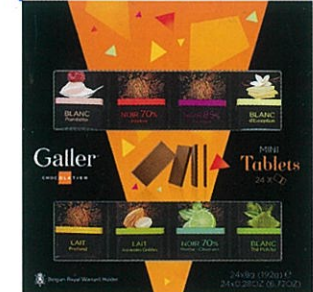

ミニタブレット12個入
ミニサイズのタブレット6種類が
楽しめるアソート
原産国：ベルギー REF：MT-12
入数：18個/ケース
サイズ：143×125×22 内容量：96G
JANコード：4539139282231
小売価格：¥1,300(税抜) 賞味期限：10ヶ月

F-CHOGA199014

ミニタブレット24個入
ミニサイズのタブレット8種類を
24個楽しめるアソート
原産国：ベルギー REF：MT-24
入数：12個/ケース
サイズ：180×180×25 内容量：192G
JANコード：5412038293005
小売価格：¥3,000(税抜) 賞味期限：10ヶ月